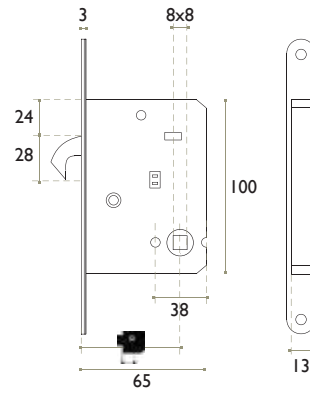

FECHAD. PORTAS CORRER EMBUTIR

FECHADURA IN.20.915.S

INOX

Código

Testa

Acabamento

047915S

50

SATINADO

FECHADURA EMBUTIR PARA PORTAS DE CORRER. INDICADA PARA PORTAS DE USO MÉDIO.

CHAPA TESTA

FECHADURA IN.20.922 GANCHO

INOX

Código

Testa

Acabamento

04720922

50

SATINADO

FECHADURA EMBUTIR PARA PORTAS DE CORRER. ENTRADA PARA CILINDRO EUROPEU. INDICADA PARA PORTAS DE USO MÉDIO.

CHAPA TESTA