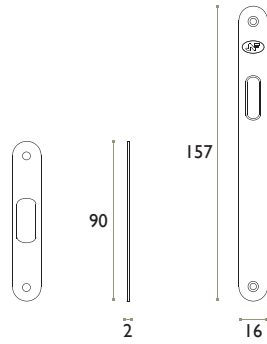

FECHAD. PORTAS CORRER EMBUTIR

FECHADURA IN.20.915.S

INOX

Código

Testa

Acabamento

047915S

50

SATINADO

FECHADURA EMBUTIR PARA PORTAS DE CORRER. INDICADA PARA PORTAS DE USO MÉDIO.

CHAPA TESTA

FECHADURA IN.20.922 GANCHO

INOX

Código

Testa

Acabamento

04720922

50

SATINADO

FECHADURA EMBUTIR PARA PORTAS DE CORRER. ENTRADA PARA CILINDRO EUROPEU. INDICADA PARA PORTAS DE USO MÉDIO.

CHAPA TESTA